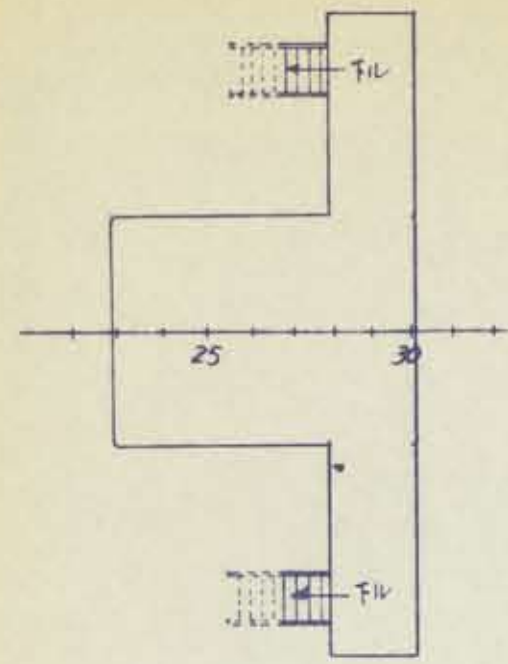

後部甲板室頂部

前部甲板室頂部

(明治31年時のもの)

編	東京	名	重要文化財 明治丸
図面種類・縮尺	平面図 1/100		
監	省	文化庁 五味 阿久波 技官	
実測者・製図者	三菱重工業株式会社造船部 船務部		
測製年月日	57年 12月 20日		
番	号 4 枚の内 1 号		