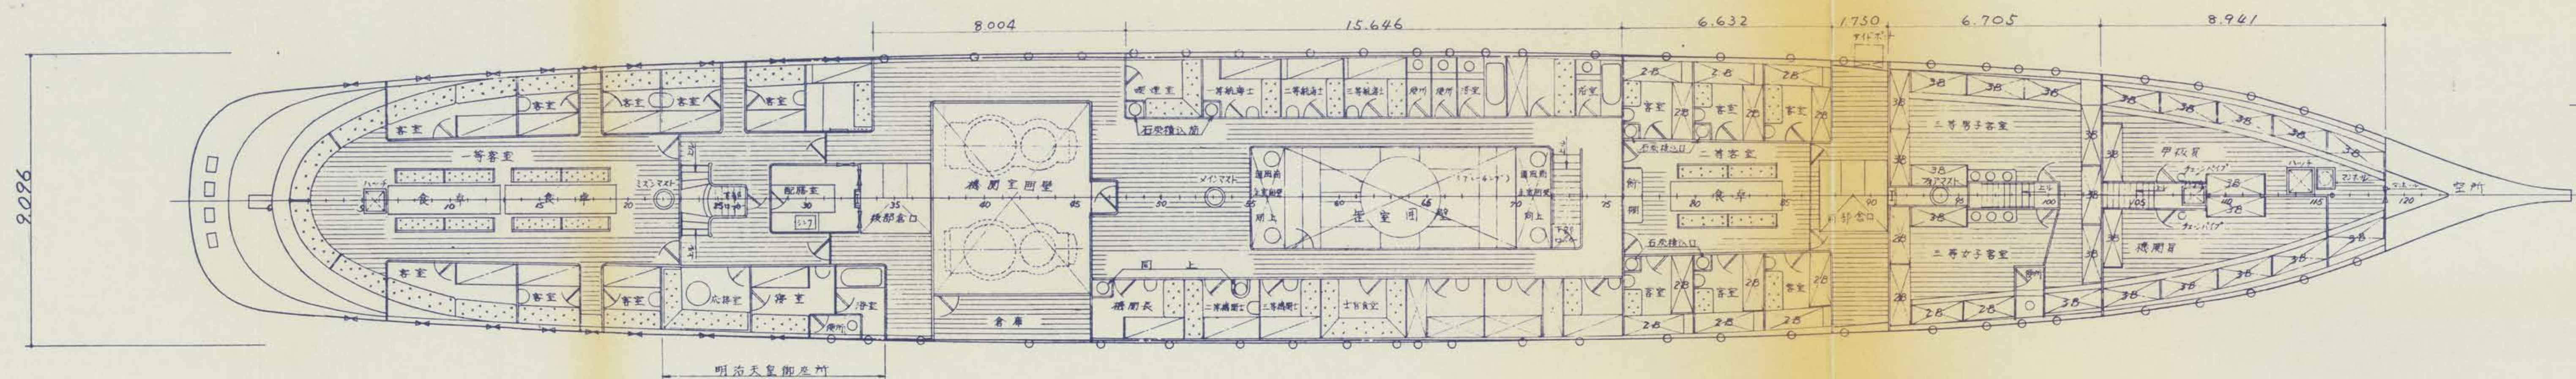

後部甲板室頂部

前部甲板室頂部

(明治31年時のもの)

編	東京	名	重要文化財 明治丸
図面種類・縮尺	平面図 1/100		
監	省	文化庁 五味 阿久波 技官	
実測者・製図者	三菱重工業株式会社造船部 船務部		
測製年月日	57年 12月 20日		
番	号 4 枚の内 1 号		