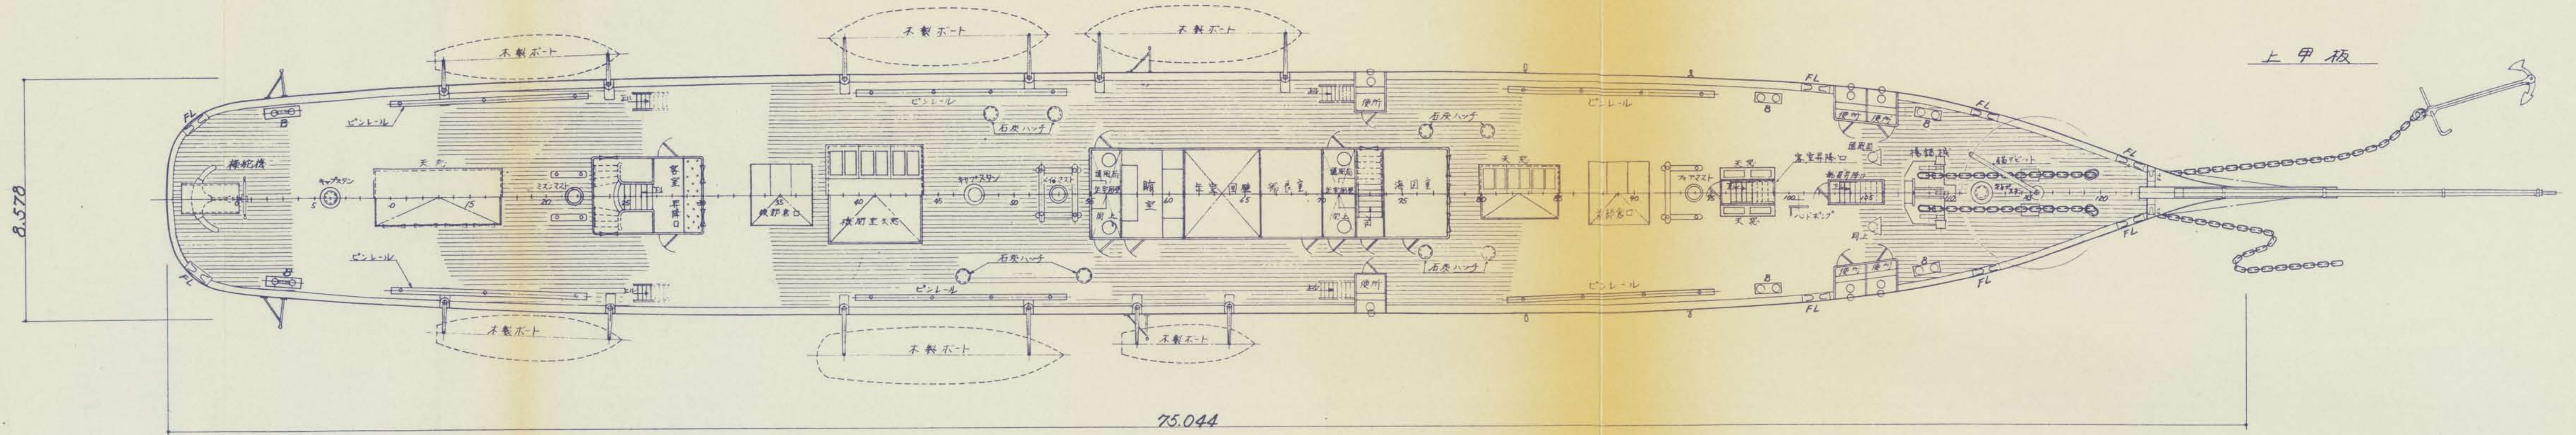

後部甲板室頂部

前部甲板室頂部

(明治31年時のもの)

編	東京	名	重要文化財 明治丸
図面種類・縮尺	平面図 1/100		
監	省	文化庁 五味 阿久波 技官	
実測者・製図者	三菱重工業株式会社造船部 船務部		
測製年月日	57年 12月 20日		
番	号 4 枚の内 1 号		