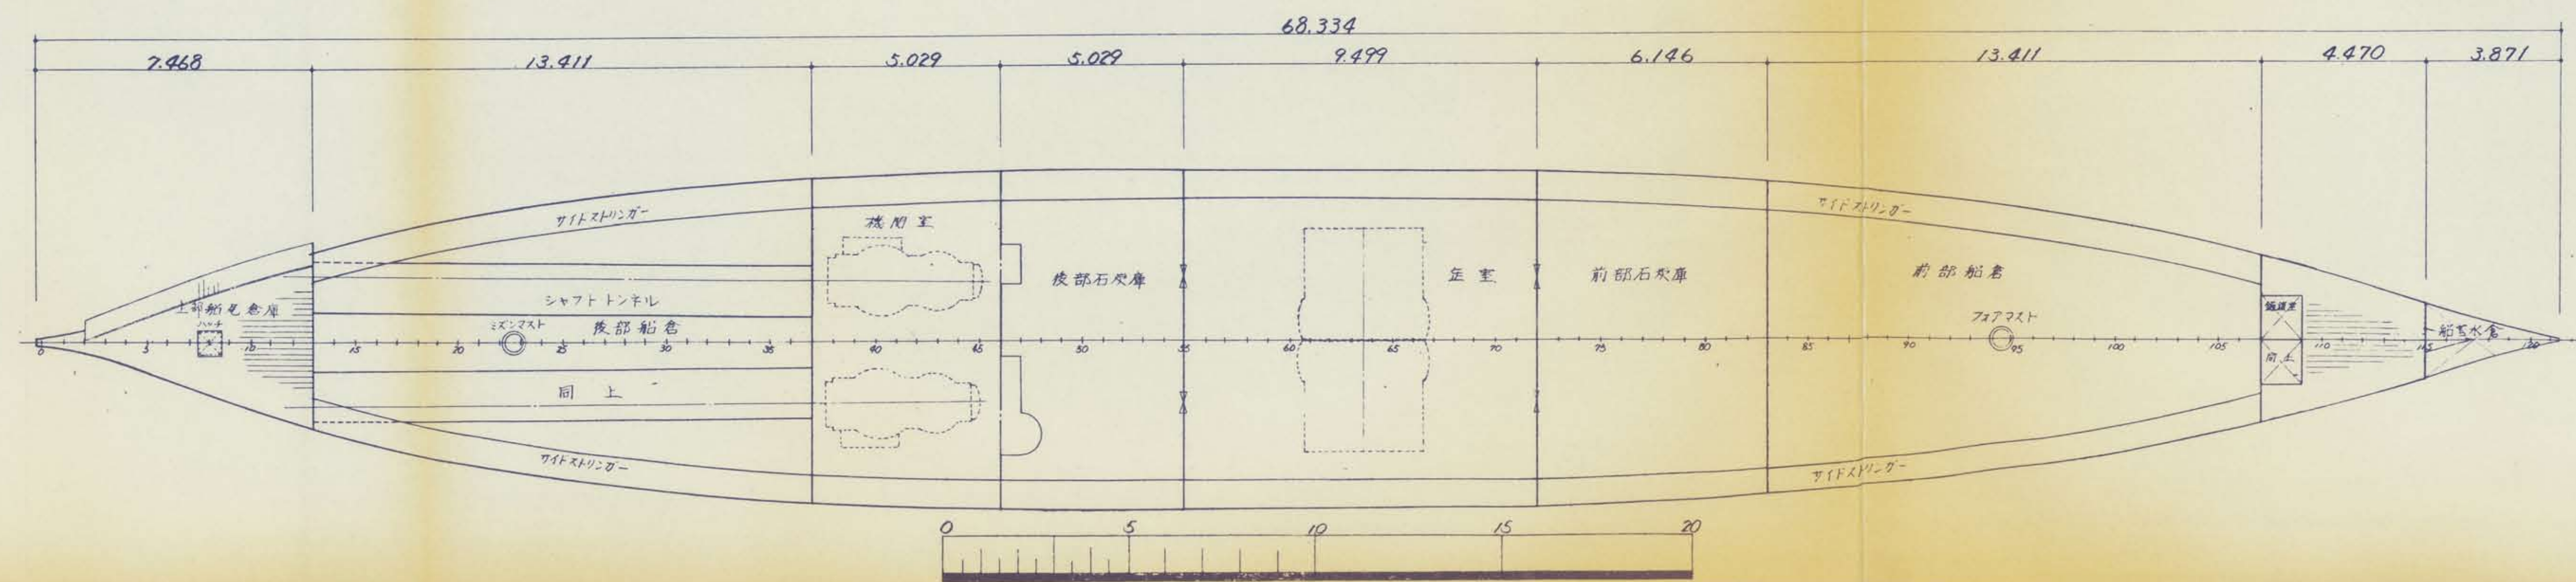

後部甲板室頂部

前部甲板室頂部

(明治31年時のもの)

編	東京	名	重要文化財 明治丸
図面種類・縮尺	平面図 1/100		
監	省	文化庁 五味 阿久波 技官	
実測者・製図者	三菱重工業株式会社造船部 船務部		
測製年月日	57年 12月 20日		
番	号 4 枚の内 1 号		