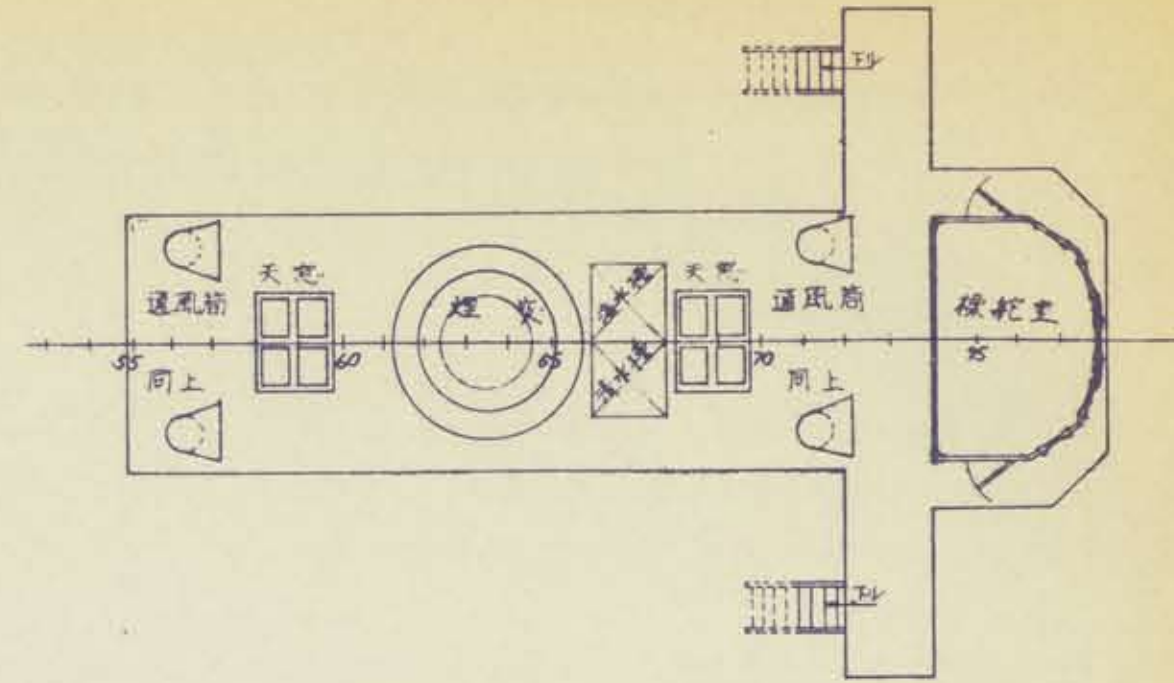

後部甲板室頂部

前部甲板室頂部

(明治31年時のもの)

編	東京	名	重要文化財 明治丸
図面種類・縮尺	平面図 1/100		
監	省	文化庁 五味 阿久波 技官	
実測者・製図者	三菱重工業株式会社造船部 船務部		
測製年月日	57年 12月 20日		
番	号 4 枚の内 1 号		