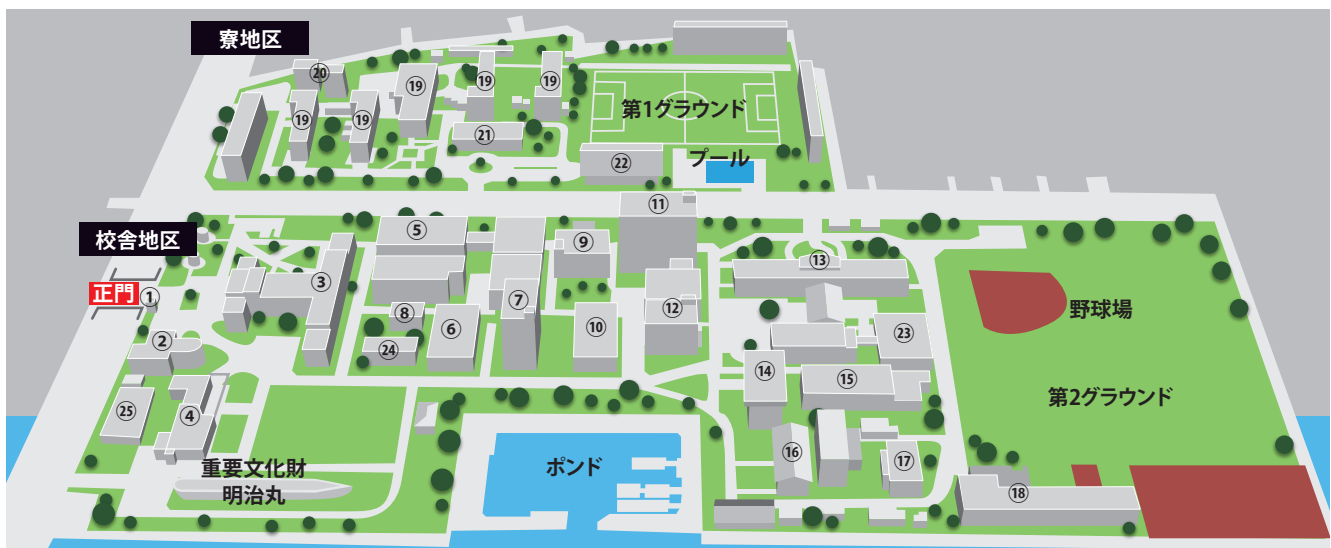

キャンパスガイド

海洋生命科学部・海洋資源環境学部（品川キャンパス）

- | | | | |
|-----------------------|--------------------|---------------------|--------------|
| ① 守衛所 | ⑨ 1号館 | ⑰ 8号館 | ⑳ 武道館 |
| ② 保健管理センター | ⑩ 2号館 | ⑱ 9号館 | ㉑ 弓道場 |
| ③ 本部管理棟 | ⑪ 3号館 | ⑲ 特殊実験棟（総合情報基盤センター） | ㉒ 課外活動施設 |
| ④ 中部講堂 | ⑫ 4号館 | ㉑ 回流水槽実験棟 | ㉓ 艇庫 |
| ⑤ マリンサイエンスミュージアム | ⑬ 講義棟（学務部） | ㉒ 放射性同位元素管理センター | ㉔ 国際交流会館 |
| ⑥ 鯨ギャラリー | ⑭ 5号館 | ㉓ 水理模型実験棟 | ㉕ 学生寮（朋鷹寮） |
| ⑦ 附属図書館 | ⑮ 6号館 | ㉔ 漁業機械学実験実習棟 | ㉖ 柔水会館 |
| ⑧ 大会会館（グローバル教育研究推進機構） | ⑯ 7号館（産学・地域連携推進機構） | ㉕ 体育館 | ㉗ 白鷹館（就職支援室） |

海洋工学部（越中島キャンパス）

- | | | | |
|----------------|-------------------|--------------------|----------|
| ① 守衛所 | ⑨ 産学・地域連携推進機構 | ⑰ 課外活動棟 | ㉕ 明治丸記念館 |
| ② 先端科学技術研究センター | ⑩ 附属図書館越中島分館 | ⑱ 船舶運航性能実験水槽棟 | |
| ③ 1号館 | ⑪ 2号館（総合情報基盤センター） | ⑲ 学生寮（海王寮） | |
| ④ 百周年記念資料館 | ⑫ 3号館 | ㉑ 国際交流会館 | |
| ⑤ 第1実験棟 | ⑬ 越中島会館（保健管理センター） | ㉒ 八十五周年記念会館 | |
| ⑥ 第2実験棟 | ⑭ 第4実験棟 | ㉓ 体育館 | |
| ⑦ 第3実験棟 | ⑮ 第5実験棟 | ㉔ マリン・カフェ | |
| ⑧ ターボ動力実験棟 | ⑯ 艇庫 | ㉕ 船舶機関室シミュレータセンター棟 | |