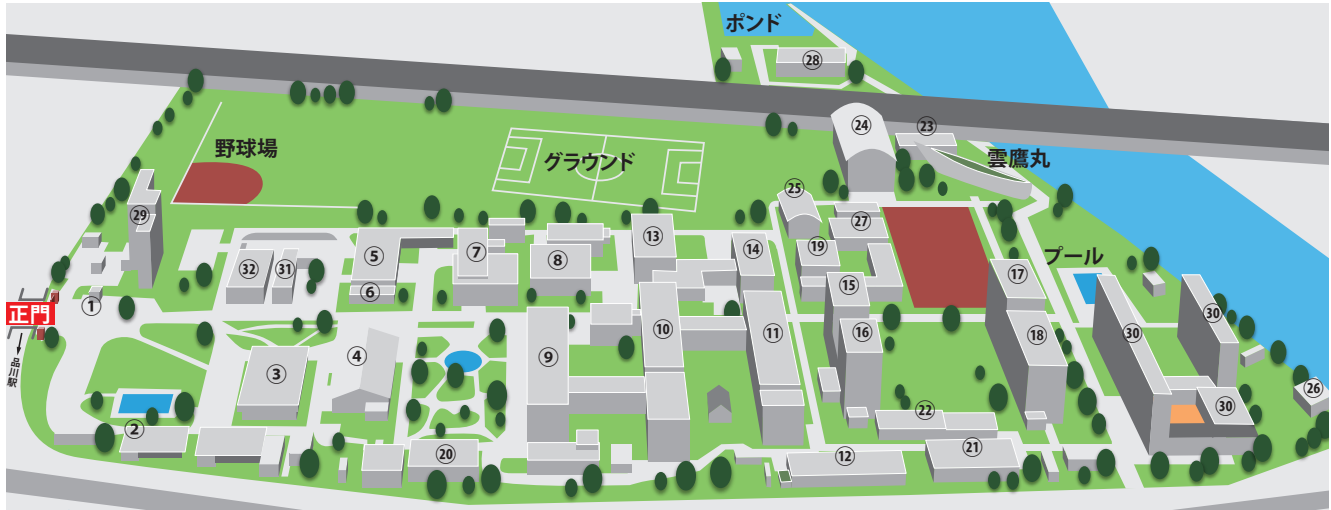

キャンパスガイド

海洋生命科学部・海洋資源環境学部（品川キャンパス）

- | | | | |
|-----------------------|--------------------|---------------------|--------------|
| ① 守衛所 | ⑨ 1号館 | ⑰ 8号館 | ⑳ 武道館 |
| ② 保健管理センター | ⑩ 2号館 | ⑱ 9号館 | ㉑ 弓道場 |
| ③ 本部管理棟 | ⑪ 3号館 | ⑲ 特殊実験棟（総合情報基盤センター） | ㉒ 課外活動施設 |
| ④ 中部講堂 | ⑫ 4号館 | ㉑ 回流水槽実験棟 | ㉓ 艇庫 |
| ⑤ マリンサイエンスミュージアム | ⑬ 講義棟（学務部） | ㉒ 放射性同位元素管理センター | ㉔ 国際交流会館 |
| ⑥ 鯨ギャラリー | ⑭ 5号館 | ㉓ 水理模型実験棟 | ㉕ 学生寮（朋鷹寮） |
| ⑦ 附属図書館 | ⑮ 6号館 | ㉔ 漁業機械学実験実習棟 | ㉖ 柔水会館 |
| ⑧ 大会会館（グローバル教育研究推進機構） | ⑯ 7号館（産学・地域連携推進機構） | ㉕ 体育館 | ㉗ 白鷹館（就職支援室） |

海洋工学部（越中島キャンパス）

- | | | | |
|----------------|-------------------|--------------------|----------|
| ① 守衛所 | ⑨ 産学・地域連携推進機構 | ⑰ 課外活動棟 | ㉕ 明治丸記念館 |
| ② 先端科学技術研究センター | ⑩ 附属図書館越中島分館 | ⑱ 船舶運航性能実験水槽棟 | |
| ③ 1号館 | ⑪ 2号館（総合情報基盤センター） | ⑲ 学生寮（海王寮） | |
| ④ 百周年記念資料館 | ⑫ 3号館 | ㉑ 国際交流会館 | |
| ⑤ 第1実験棟 | ⑬ 越中島会館（保健管理センター） | ㉒ 八十五周年記念会館 | |
| ⑥ 第2実験棟 | ⑭ 第4実験棟 | ㉓ 体育館 | |
| ⑦ 第3実験棟 | ⑮ 第5実験棟 | ㉔ マリン・カフェ | |
| ⑧ ターボ動力実験棟 | ⑯ 艇庫 | ㉕ 船舶機関室シミュレータセンター棟 | |