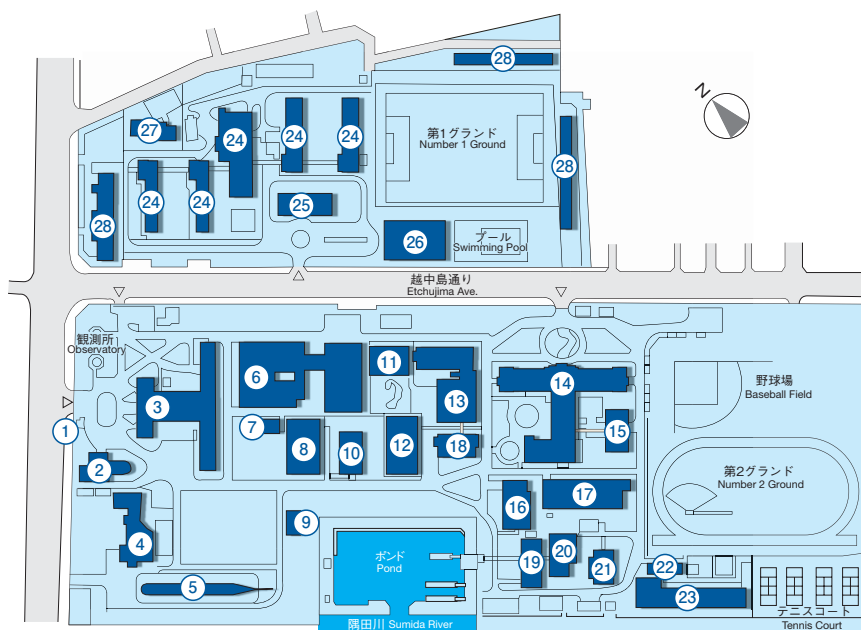

越中島キャンパス
ETCHUJIMA CAMPUS

1 守衛所 Guard House	11 産学・地域連携推進機構 Office of Liaison and Cooperative Research	21 課外活動棟 Clubhouse
2 先端科学技術研究センター Research Center for Advanced Science and Technology	12 附属図書館越中島分館 University Library	22 体育管理棟 Physical Education Administration Building
3 1号館 Number 1 Building	13 2号館 Number 2 Building	23 船舶運航性能実験水槽棟 Ship Maneuvering Research Basin
4 百周年記念資料館 Centennial Museum	14 越中島会館 Etchujima Hall	24 学生寮 (海王寮) Student Dormitory
5 明治丸 Meiji Maru	15 マリン・カフェ Marine Cafe	25 八十五周年記念会館 Memorial Hall of the 85th Anniversary
6 第1実験棟 Number 1 Research Building	16 第4実験棟 Number 4 Research Building	26 体育館 Gymnasium
7 ターボ動力実験棟 Turbo-power Engineering Laboratory	17 第5実験棟 Number 5 Research Building	27 国際交流会館 International House
8 第2実験棟 Number 2 Research Building	18 3号館 Number 3 Building	28 職員宿舎 Employee Apartment House
9 職員会館 Employee Guesthouse	19 第1船庫 1st Boathouse	
10 第3実験棟 Number 3 Research Building	20 第2船庫 2nd Boathouse