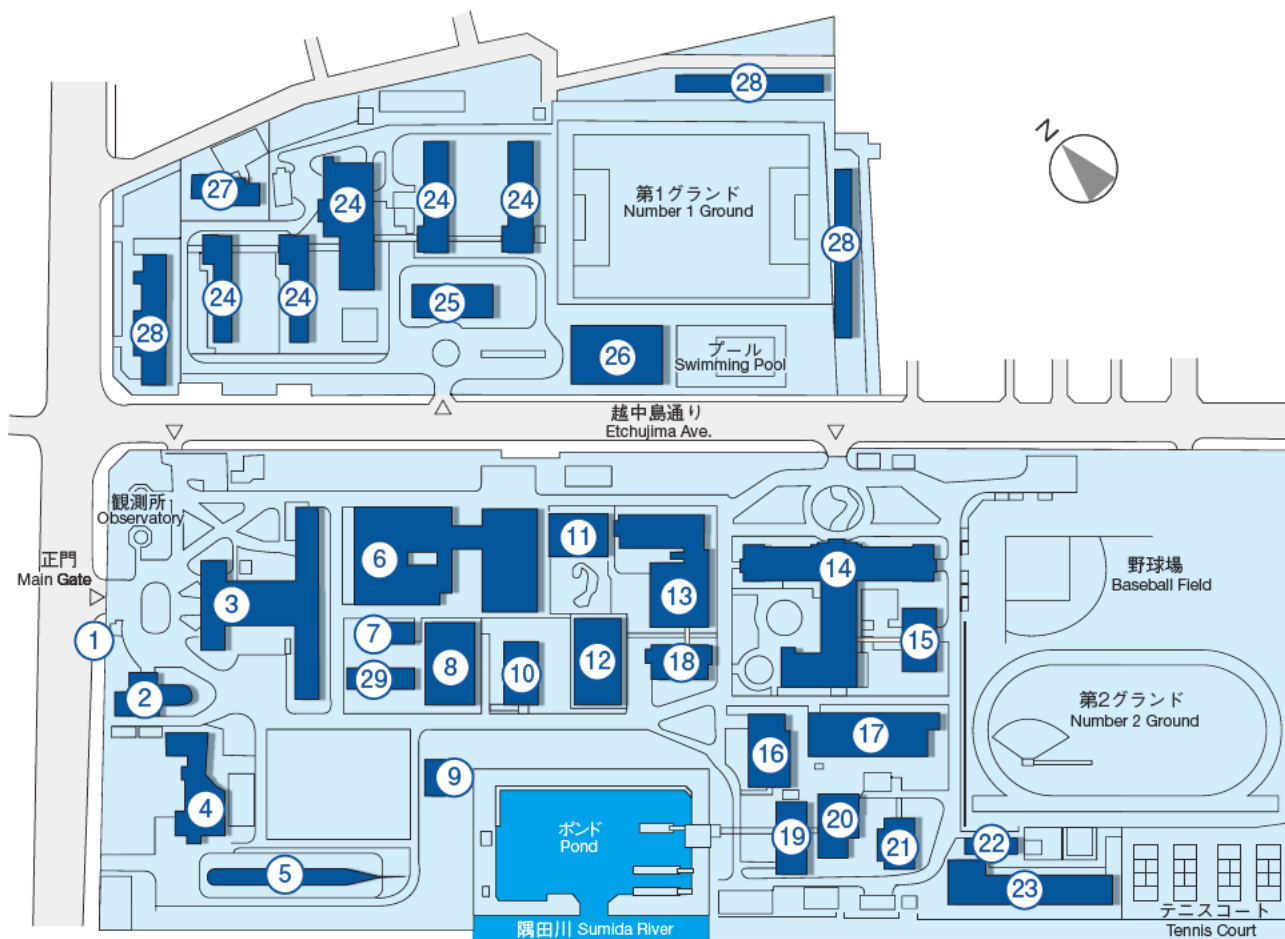

越中島キャンパス ETCHUJIMA CAMPUS

1 守衛所 Guard House	11 産学・地域連携推進機構 Office of Liaison and Cooperative Research	21 課外活動棟 Clubhouse
2 先端科学技術研究センター Research Center for Advanced Science and Technology	12 附属図書館越中島分館 University Library	22 体育管理棟 Physical Education Administration Building
3 1号館 Number 1 Building	13 2号館 Number 2 Building	23 船舶運航性能実験水槽棟 Ship Maneuvering Research Basin
4 百周年記念資料館 Centennial Museum	14 越中島会館 Etchujima Hall	24 学生寮（海王寮） Student Dormitory
5 明治丸 Meiji Maru	15 マリン・カフェ Marine Cafe	25 八十五周年記念会館 Memorial Hall of the 85th Anniversary
6 第1実験棟 Number 1 Research Building	16 第4実験棟 Number 4 Research Building	26 体育館 Gymnasium
7 ターボ動力実験棟 Turbo-power Engineering Laboratory	17 第5実験棟 Number 5 Research Building	27 国際交流会館 International House
8 第2実験棟 Number 2 Research Building	18 3号館 Number 3 Building	28 職員宿舎 Employee Apartment House
9 職員会館 Employee Guesthouse	19 第1艇庫 1st Boathouse	29 船舶機関室シミュレーターセンター棟 Ship Engine-Room Simulator Center
10 第3実験棟 Number 3 Research Building	20 第2艇庫 2nd Boathouse