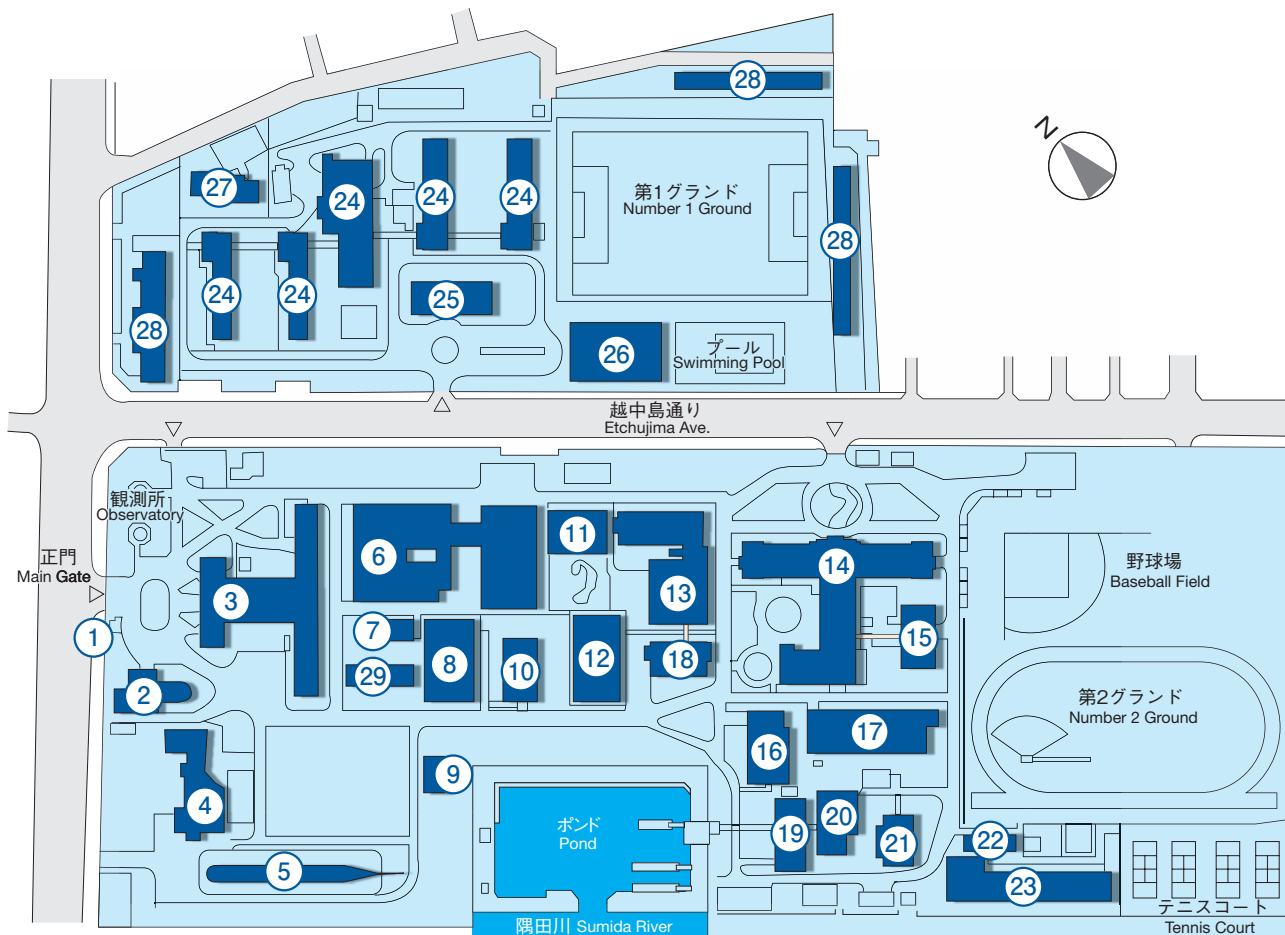

越中島キャンパス
ETCHUJIMA CAMPUS

1	守衛所 Guard House	11	産学・地域連携推進機構 Office of Liaison and Cooperative Research	21	課外活動棟 Clubhouse
2	先端科学技術研究センター Research Center for Advanced Science and Technology	12	附属図書館越中島分館 University Library	22	体育管理棟 Physical Education Administration Building
3	1号館 Number 1 Building	13	2号館 Number 2 Building	23	船舶運航性能実験水槽棟 Ship Maneuvering Research Basin
4	百周年記念資料館 Centennial Museum	14	越中島会館 Etchujima Hall	24	学生寮（海王寮） Student Dormitory
5	明治丸 Meiji Maru	15	マリン・カフェ Marine Cafe	25	八十五周年記念会館 Memorial Hall of the 85th Anniversary
6	第1実験棟 Number 1 Research Building	16	第4実験棟 Number 4 Research Building	26	体育館 Gymnasium
7	ターボ動力実験棟 Turbo-power Engineering Laboratory	17	第5実験棟 Number 5 Research Building	27	国際交流会館 International House
8	第2実験棟 Number 2 Research Building	18	3号館 Number 3 Building	28	職員宿舎 Employee Apartment House
9	職員会館 Employee Guesthouse	19	第1艇庫 1st Boathouse	29	船舶機関室シミュレータセンター棟 Ship Engine-Room Simulator Center
10	第3実験棟 Number 3 Research Building	20	第2艇庫 2nd Boathouse