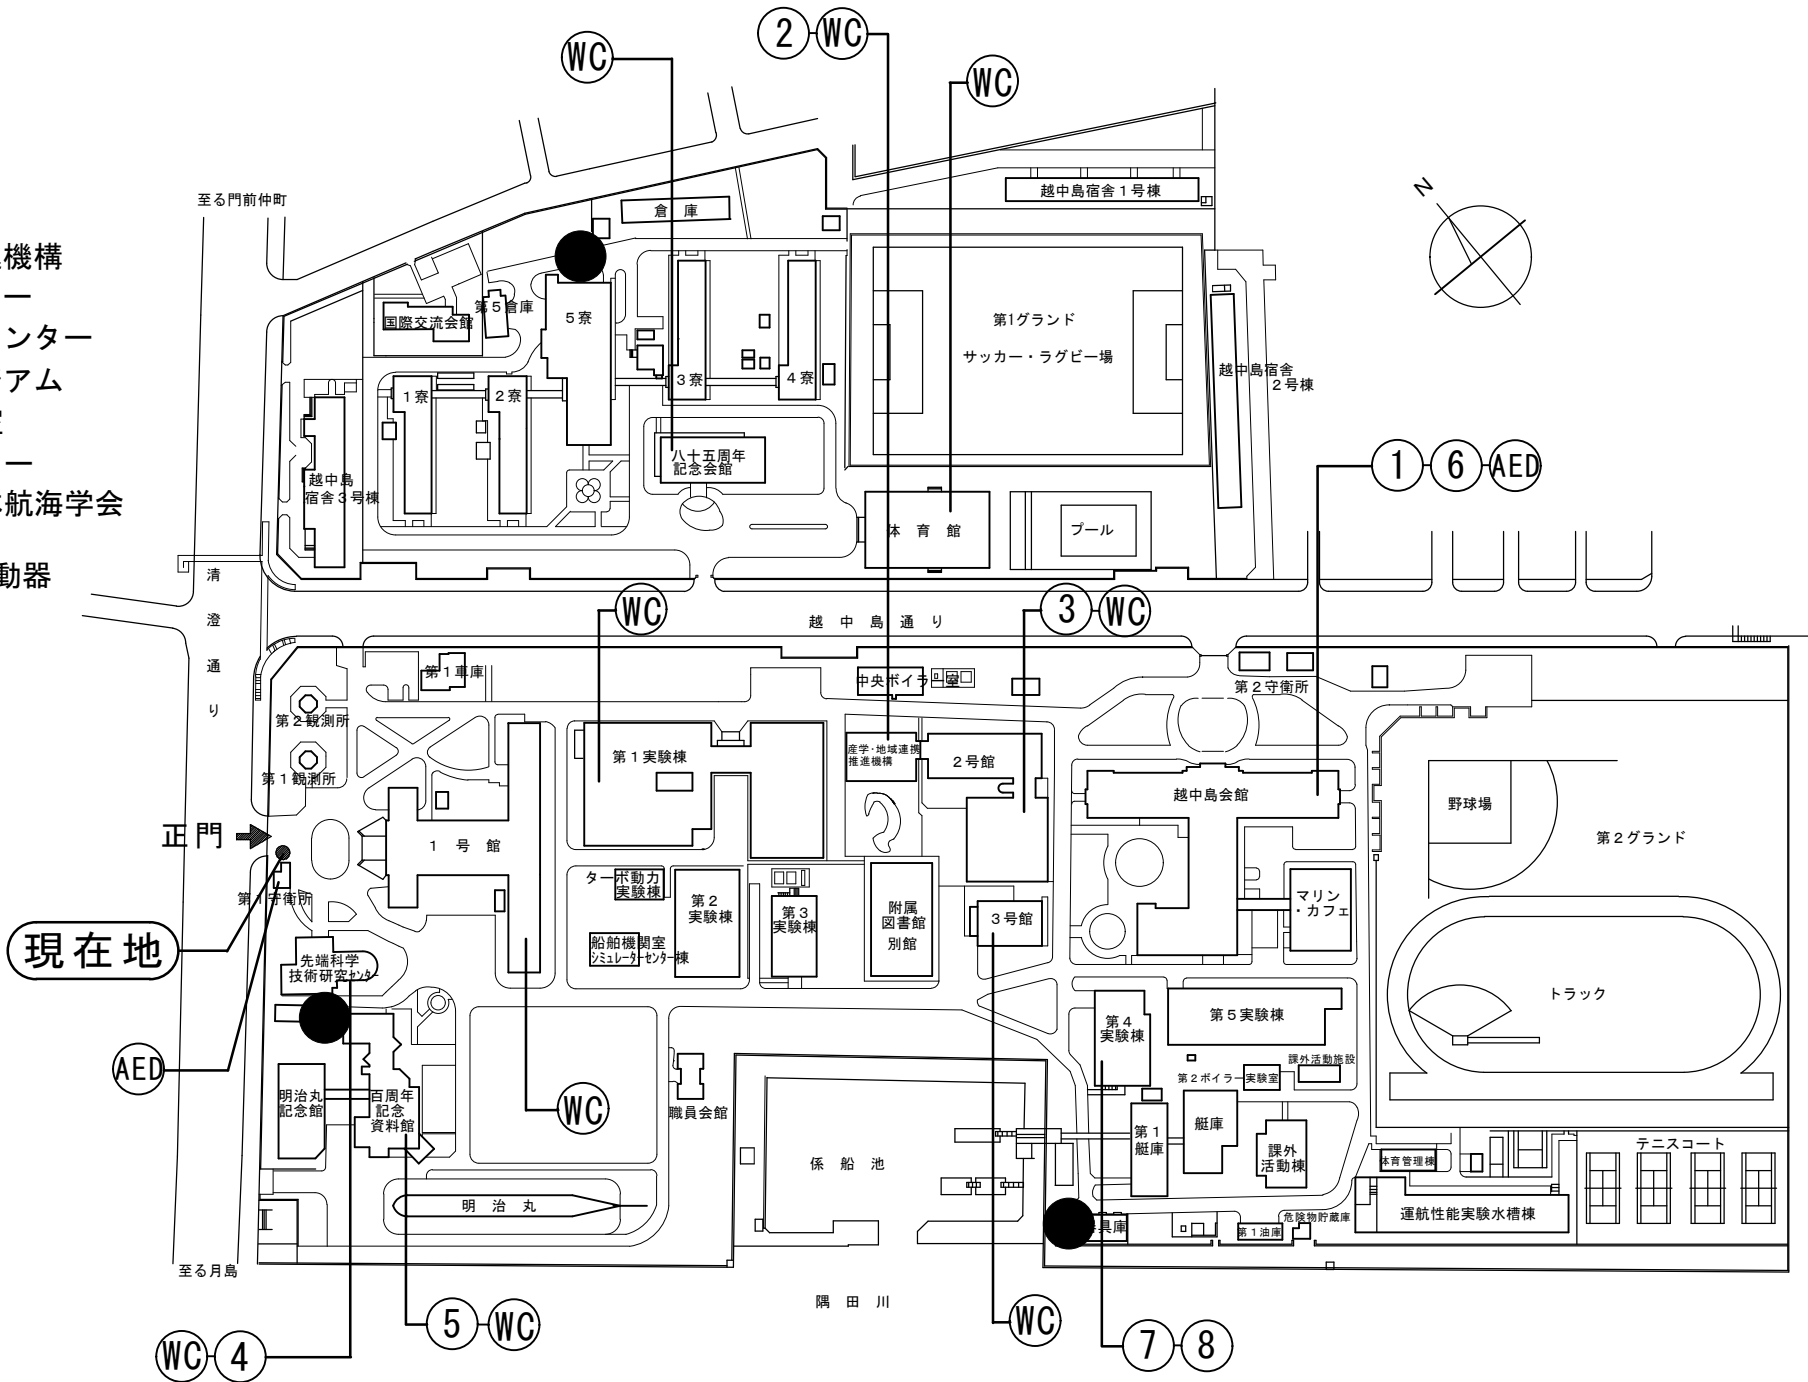

凡例

- ①保健管理センター
- ②産学・地域連携推進機構
- ③総合情報基盤センター
- ④先端科学技術研究センター
- ⑤明治丸海事ミュージアム
- ⑥男女共同参画推進室
- ⑦船舶実験実習センター
- ⑧公益社団法人 日本航海学会

ⒶED: 自動体外式除細動器

ⓂC: だれでもトイレ

●: 新指定喫煙場所

越中島キャンパス配置図

0 10 20 30 50m