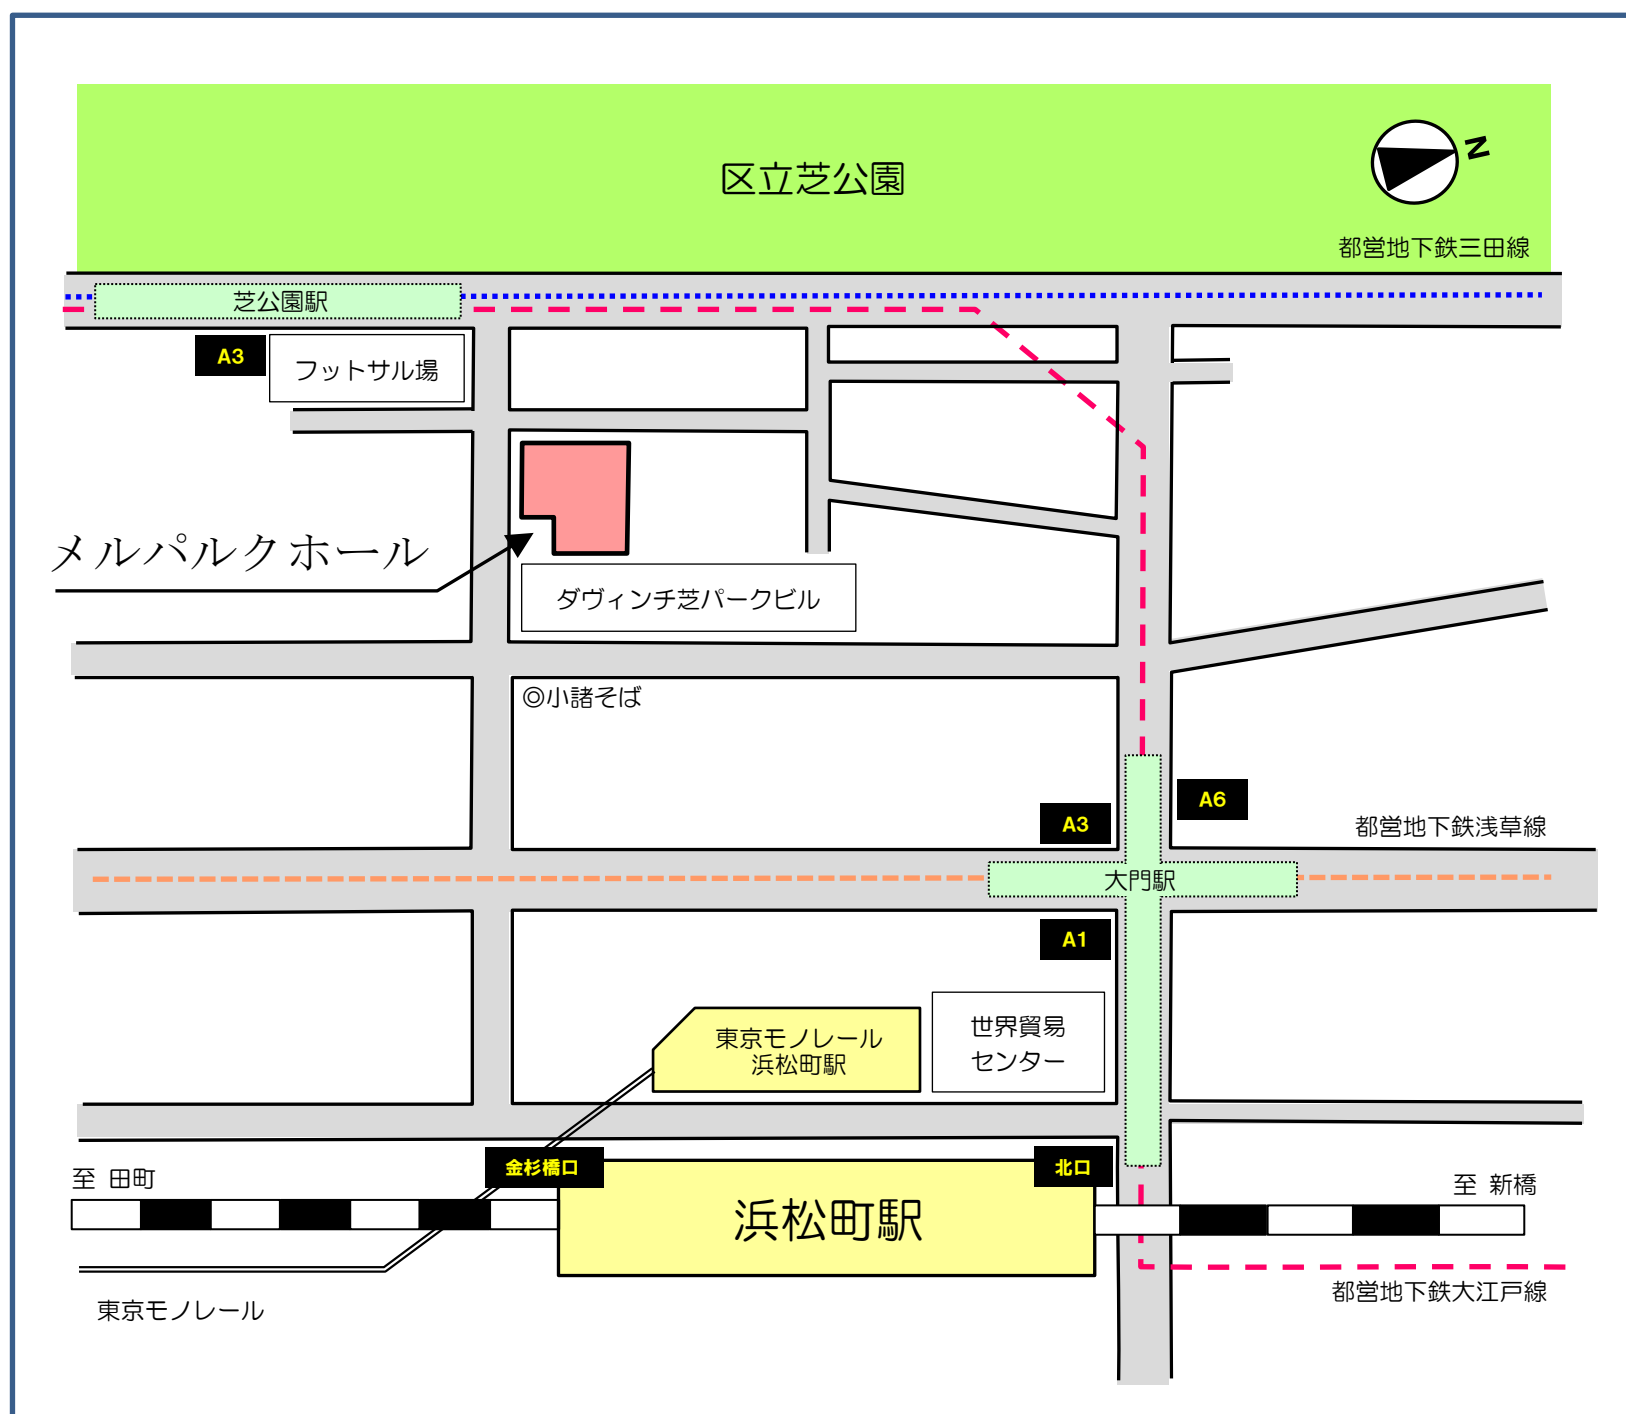

メルパルクホール 案内図

■メルパルクホール

〒105-8582 東京都港区芝公園2-5-20

TEL: 03 (3459) 5501 FAX: 03 (3459) 5599

- JR山手線・京浜東北線 : 浜松町駅 北口/金杉橋口 徒歩8分
- 東京モノレール : 浜松町駅 北口 徒歩8分
- 都営地下鉄三田線 : 芝公園駅 A3 徒歩2分
- 都営地下鉄浅草線・大江戸線 : 大門駅 A3/A6 徒歩4分