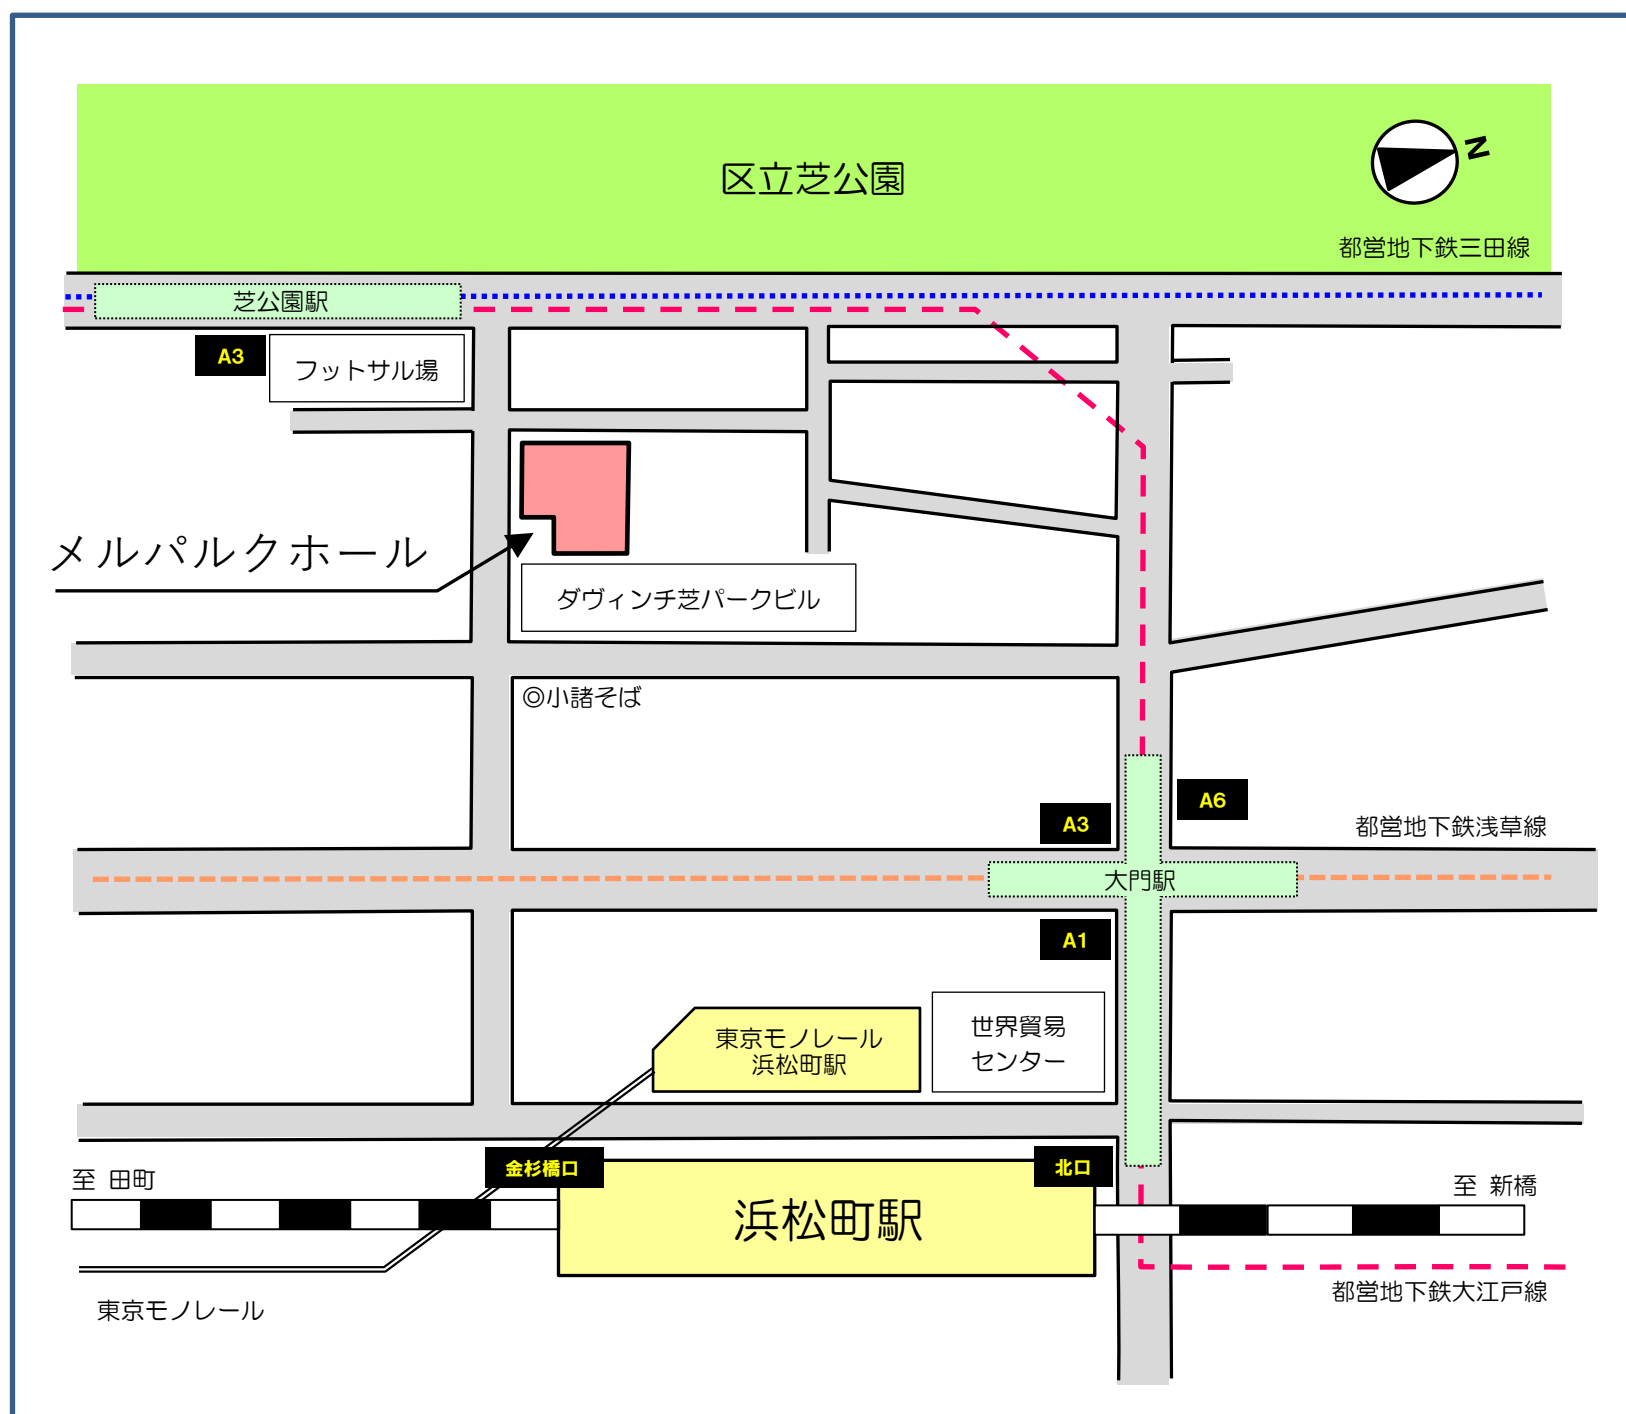

メルパルクホール 案内図

■メルパルクホール

〒105-8582 東京都港区芝公園2-5-20

TEL: 03 (3459) 5501 FAX: 03 (3459) 5599

- JR山手線・京浜東北線 : 浜松町駅 北口/金杉橋口 徒歩8分
- 東京モノレール : 浜松町駅 北口 徒歩8分
- 都営地下鉄三田線 : 芝公園駅 A3 徒歩2分
- 都営地下鉄浅草線・大江戸線 : 大門駅 A3/A6 徒歩4分