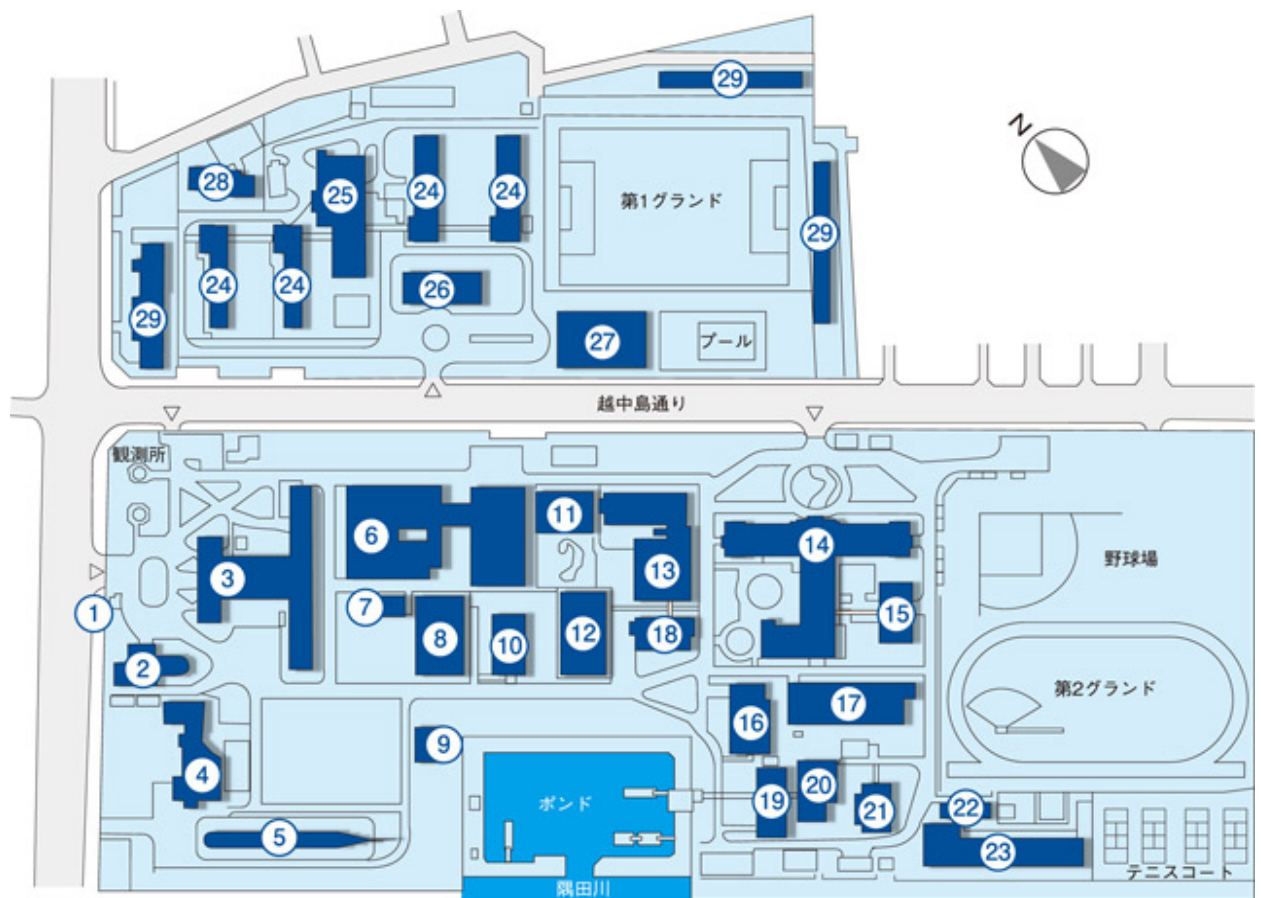

越中島キャンパス案内図

1 守衛所	11 産学・地域連携推進機構	21 課外活動棟
2 先端科学技術研究センター	12 附属図書館越中島分館	22 体育管理棟
3 1号館	13 2号館	23 船舶運航性能実験水槽棟
4 百周年記念資料館	14 越中島会館	24 学生寮(海王寮)
5 明治丸	15 マリン・カフェ	25 共用棟
6 第1実験棟	16 第4実験棟(会場は5階です)	26 八十五周年記念会館
7 ターボ動力実験棟	17 第5実験棟	27 体育館
8 第2実験棟	18 3号館	28 国際交流会館
9 職員会館	19 第1艇庫	29 職員宿舎
10 第3実験棟	20 第2艇庫	