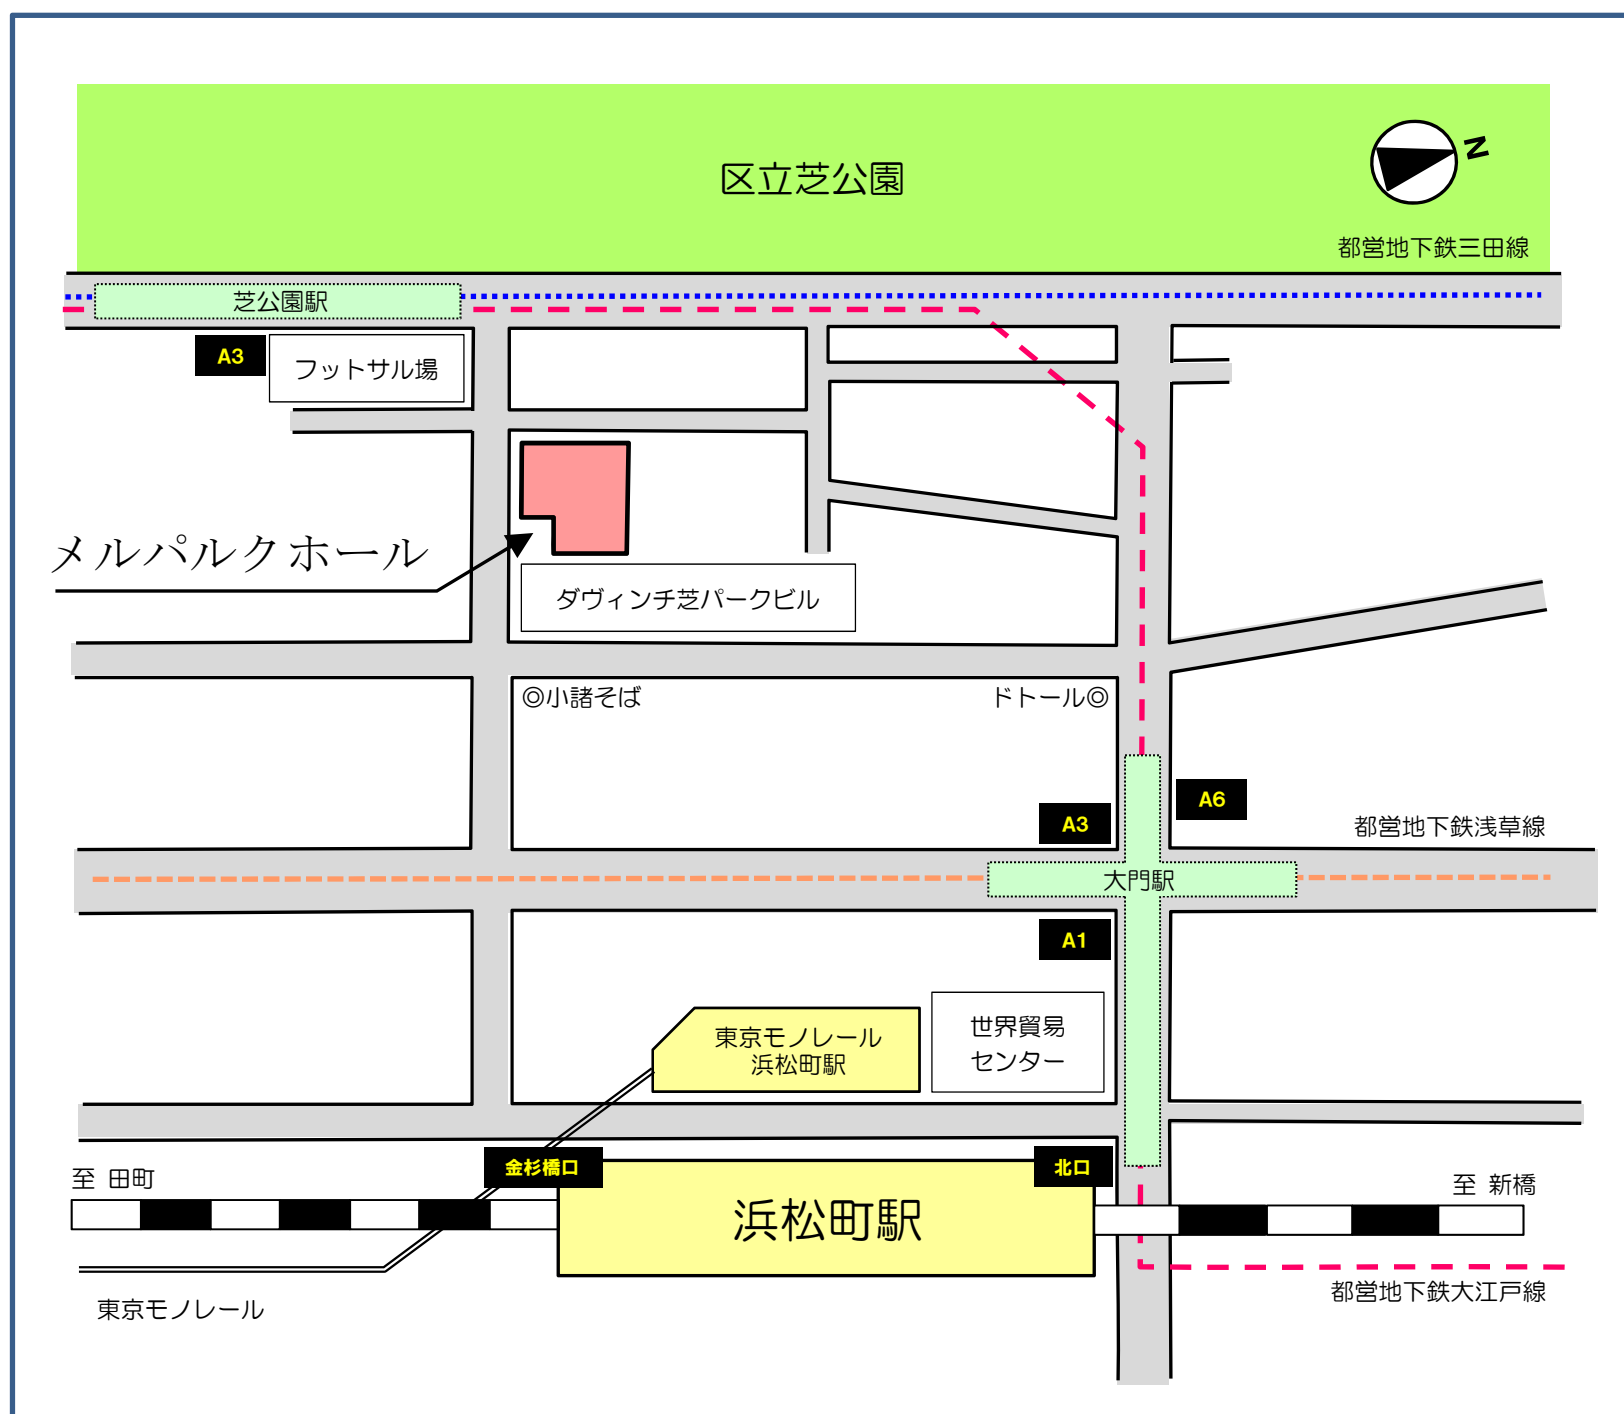

メルパルクホール 案内図

■メルパルクホール

〒105-8582 東京都港区芝公園2-5-20

TEL: 03 (3459) 5501 FAX: 03 (3459) 5599

- JR山手線・京浜東北線 : 浜松町駅 北口/金杉橋口 徒歩8分
- 東京モノレール : 浜松町駅 北口 徒歩8分
- 都営地下鉄三田線 : 芝公園駅 A3 徒歩2分
- 都営地下鉄浅草線・大江戸線 : 大門駅 A3/A6 徒歩4分