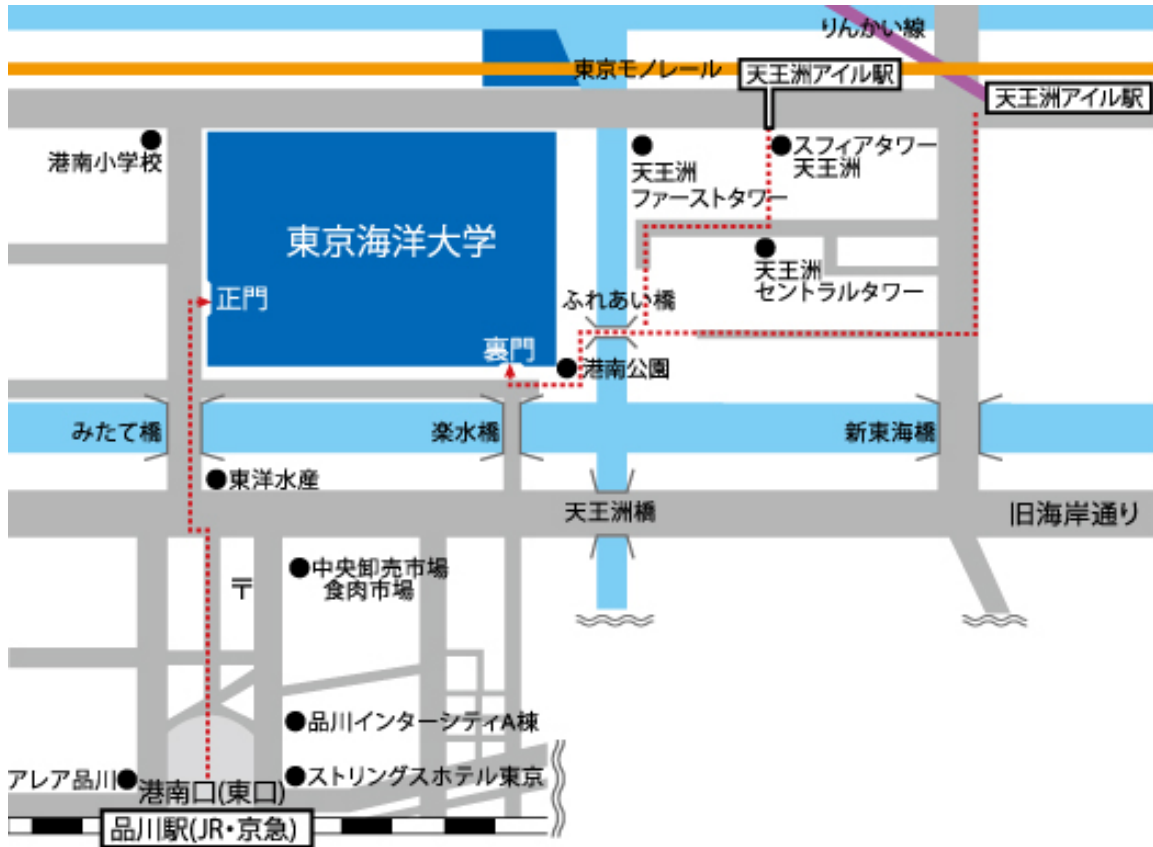

東京海洋大学品川キャンパス交通案内

[交通手段]

- ・ JR 線・京浜急行線 品川駅港南口(東口)から徒歩約 10 分
- ・ 東京モノレール天王洲アイル駅から「ふれあい橋」を渡り正門まで約 15 分
- ・ りんかい線天王洲アイル駅から「ふれあい橋」を渡り正門まで約 20 分

- | | | |
|------------|--------------------|-------------------|
| 1 守衛所 | 13 7号館/産学・地域連携推進機構 | 25 大学会館 |
| 2 保健管理センター | 14 放射性同位元素利用施設 | 26 講義棟 |
| 3 職員集会所 | 15 水理模型実験棟 | 27 5号館 |
| 4 本部管理棟 | 16 廃水処理施設 | 28 武道館 |
| 5 講堂 | 17 8号館 | 29 体育管理・合宿施設 |
| 6 回流水槽実験棟 | 18 9号館 | 30 課外活動施設 |
| 7 1号館 | 19 学生寮 (朋鷹寮) | 31 特殊実験棟/情報処理センター |
| 8 2号館 | 20 国際交流会館 | 32 体育館 |
| 9 飼育実験室 | 21 白鷹館 | 33 漁業機械学実験実習棟 |
| 10 3号館 | 22 楽水会館 | 34 艇庫 |
| 11 4号館 | 23 水産資料館 | |
| 12 6号館 | 24 附属図書館 | |

東京海洋大学品川キャンパス 建物配置図