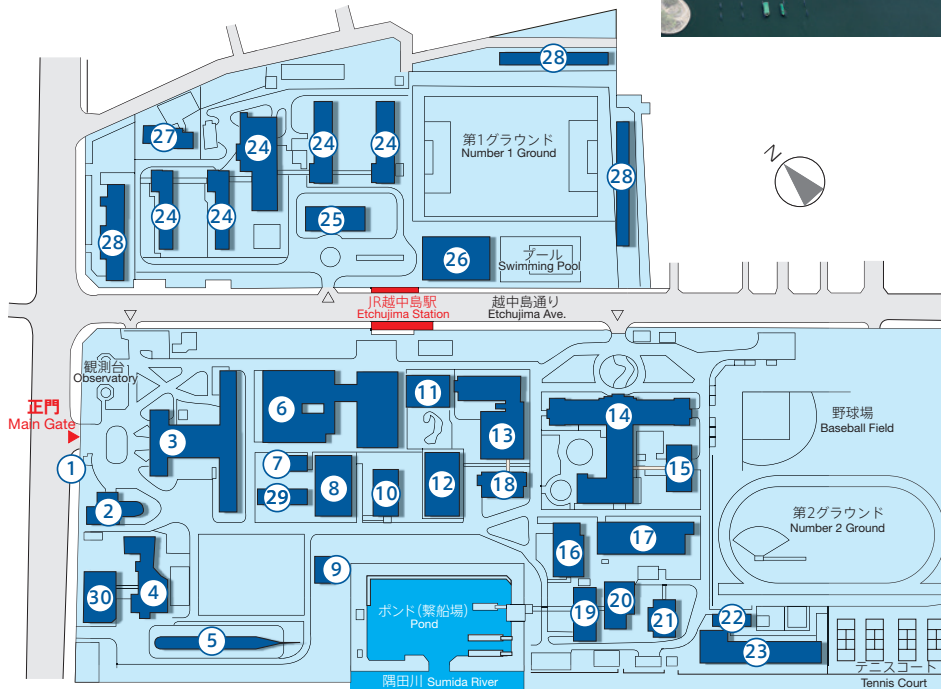

越中島キャンパス
ETCHUJIMA CAMPUS

1 守衛所 Guard House	11 海の研究戦略マネジメント機構 Office of Management and Strategy for Marine Studies	21 課外活動棟 Clubhouse
2 海の研究戦略マネジメント機構 越中島オープンラボ棟 Office of Management and Strategy for Marine Studies Building for Etchujima Open Laboratories	12 附属図書館越中島分館 University Library Etchujima Branch	22 体育管理棟 Physical Education Administration Building
3 1号館 Number 1 Building	13 2号館 Number 2 Building	23 船舶運航性能実験水槽棟 Ship Maneuvering Research Basin
4 百周年記念資料館 Centennial Museum	14 越中島会館 / 保健管理センター Etchujima Hall / Health Service Center	24 学生寮 (海王寮) Student Dormitory (Kaio-ryo)
5 明治丸 Meiji-maru	15 ワールドマリン・カフェ (食堂) World Marine Cafe (Cafeteria)	25 八十五周年記念会館 Memorial Hall of the 85th Anniversary
6 第1実験棟 Number 1 Research Building	16 第4実験棟 Number 4 Research Building	26 体育館 Gymnasium
7 ターボ動力実験棟 Turbo-power Engineering Laboratory	17 第5実験棟 Number 5 Research Building	27 国際交流会館 International House
8 第2実験棟 Number 2 Research Building	18 3号館 Number 3 Building	28 職員宿舎 Employee Apartment House
9 職員会館 Employee Guesthouse	19 第1艇庫 1st Boathouse	29 船舶機関室シミュレータセンター棟 Ship Engine-Room Simulator Center
10 第3実験棟 Number 3 Research Building	20 第2艇庫 2nd Boathouse	30 明治丸記念館 Meiji-maru Museum