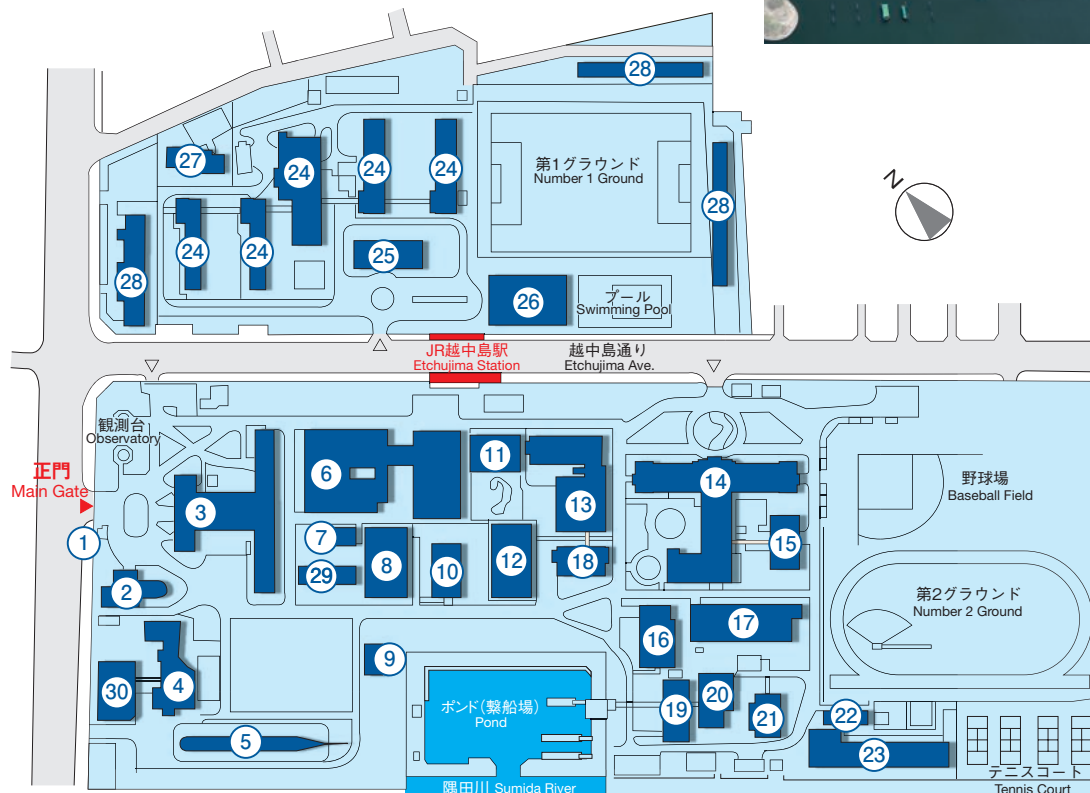

越中島キャンパス ETCHUJIMA CAMPUS

1 守衛所 Guard House	11 産学・地域連携推進機構 Office of Liaison and Cooperative Research	21 課外活動棟 Clubhouse
2 先端科学技術研究センター Research Center for Advanced Science and Technology	12 附属図書館越中島分館 University Library Etchujima Branch	22 体育管理棟 Physical Education Administration Building
3 1号館 Number 1 Building	13 2号館 Number 2 Building	23 船舶運航性能実験水槽棟 Ship Maneuvering Research Basin
4 百周年記念資料館 Centennial Museum	14 越中島会館 / 保健管理センター Etchujima Hall / Health Service Center	24 学生寮 (海王寮) Student Dormitory (Kaio-ryo)
5 明治丸 Meiji-maru	15 マリン・カフェ (ワールドマリン カフェ) Marine Cafe (World Marine Cafe)	25 八十五周年記念会館 Memorial Hall of the 85th Anniversary
6 第1実験棟 Number 1 Research Building	16 第4実験棟 Number 4 Research Building	26 体育館 Gymnasium
7 ターボ動力実験棟 Turbo-power Engineering Laboratory	17 第5実験棟 Number 5 Research Building	27 国際交流会館 International House
8 第2実験棟 Number 2 Research Building	18 3号館 Number 3 Building	28 職員宿舎 Employee Apartment House
9 職員会館 Employee Guesthouse	19 第1艇庫 1st Boathouse	29 船舶機関室シミュレータセンター棟 Ship Engine-Room Simulator Center
10 第3実験棟 Number 3 Research Building	20 第2艇庫 2nd Boathouse	30 明治丸記念館 Meiji-maru Museum