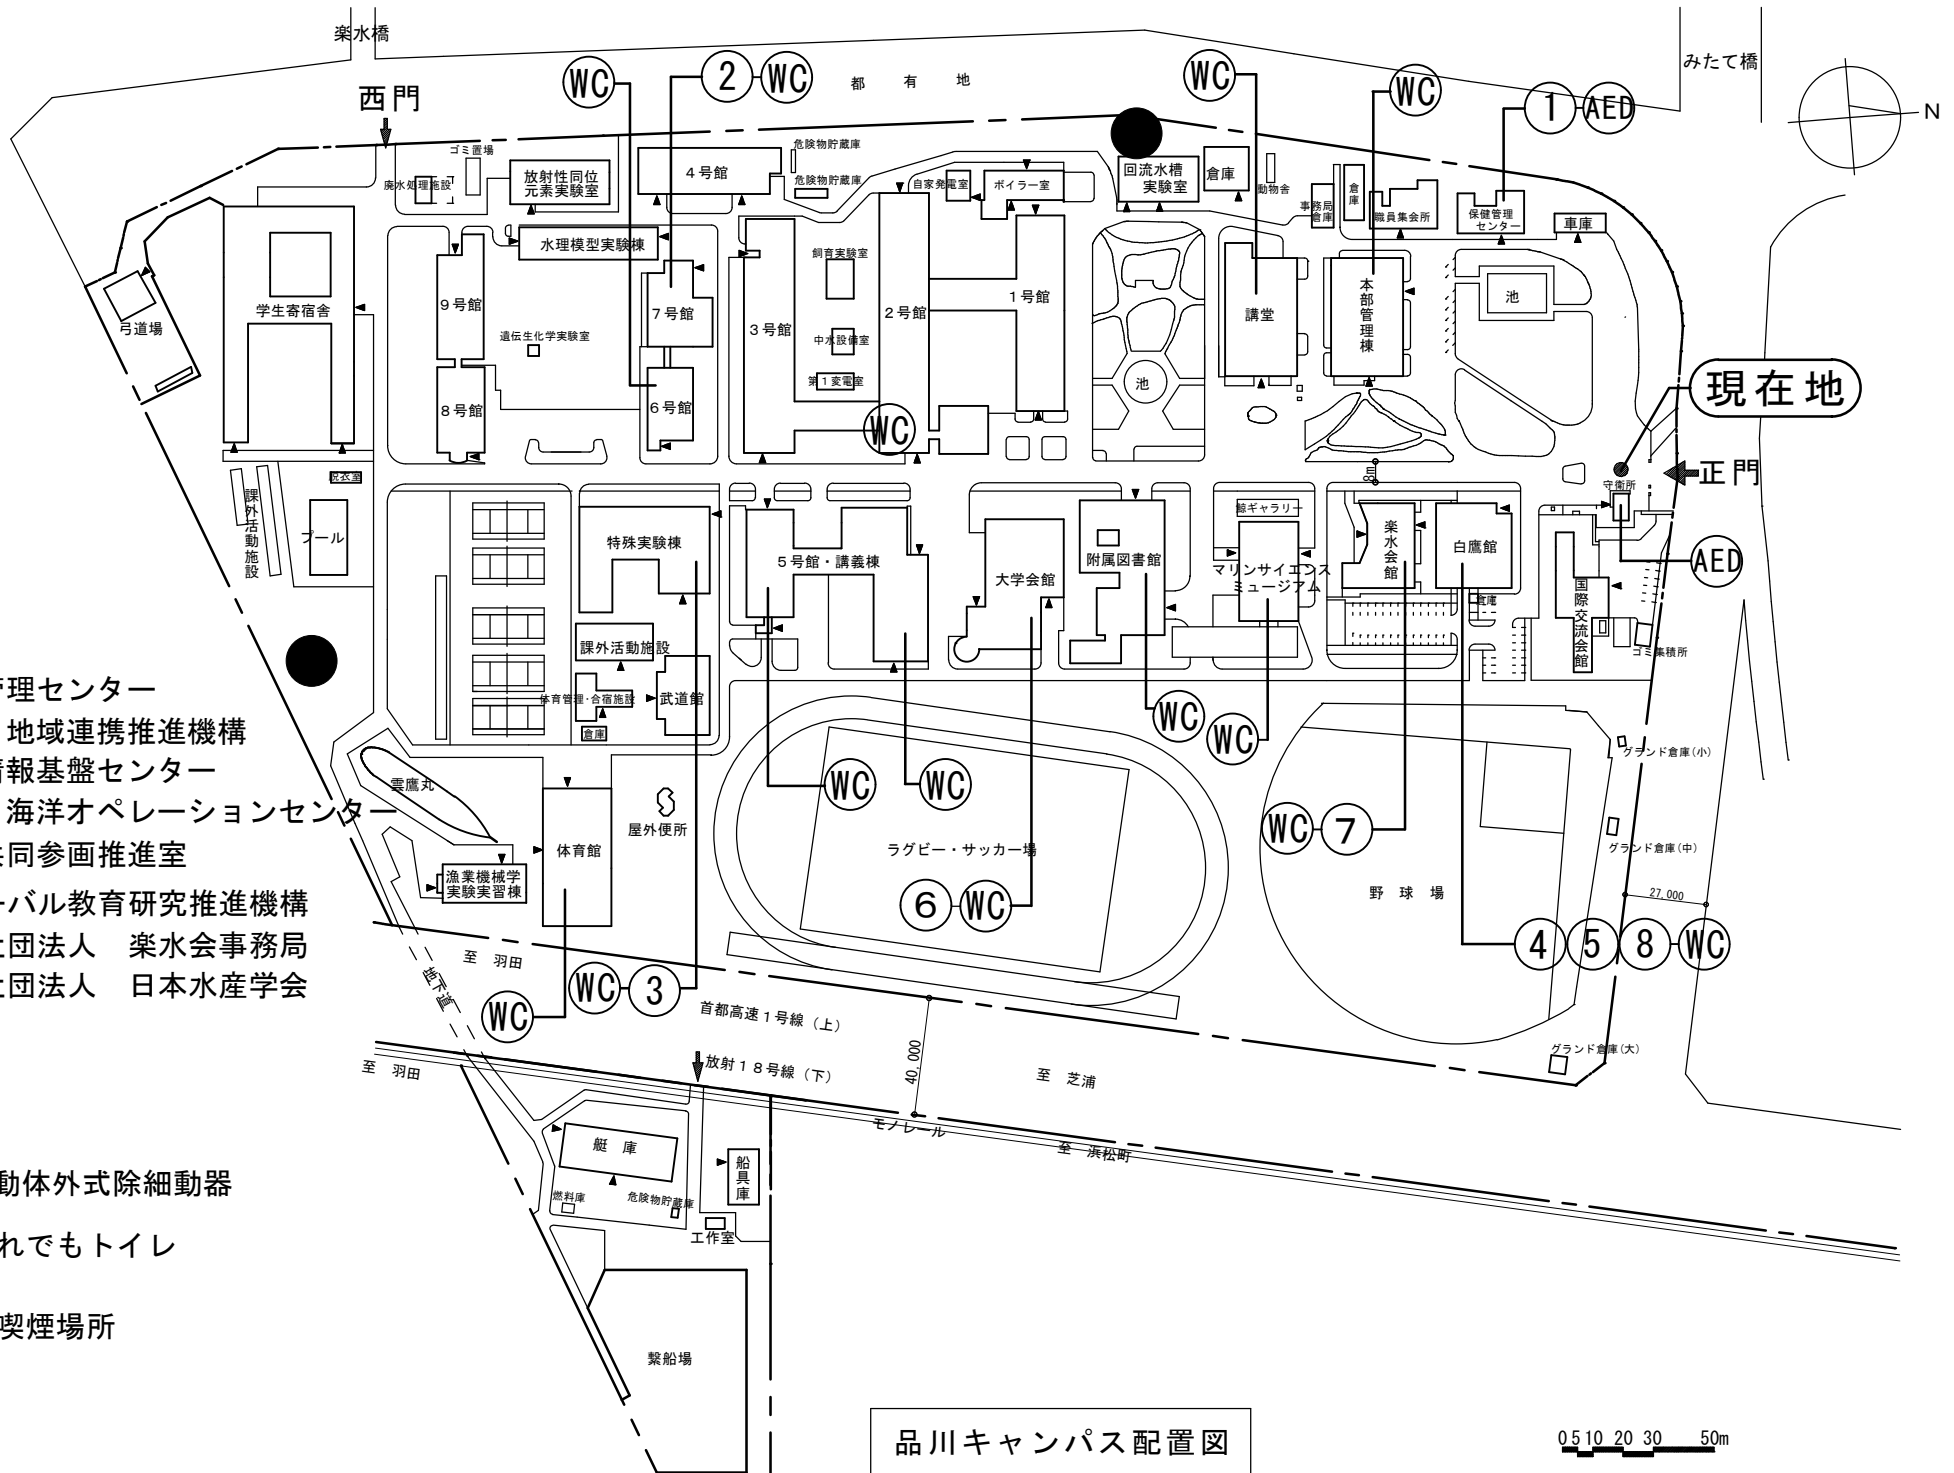

凡 例

- ①保健管理センター
- ②産学・地域連携推進機構
- ③総合情報基盤センター
- ④船舶・海洋オペレーションセンター
- ⑤男女共同参画推進室
- ⑥グローバル教育研究推進機構
- ⑦一般社団法人 楽水会事務局
- ⑧公益社団法人 日本水産学会

(AED) : 自動体外式除細動器

(WC) : だれでもトイレ

● : 新喫煙場所

品川キャンパス配置図

0 10 20 30 50m