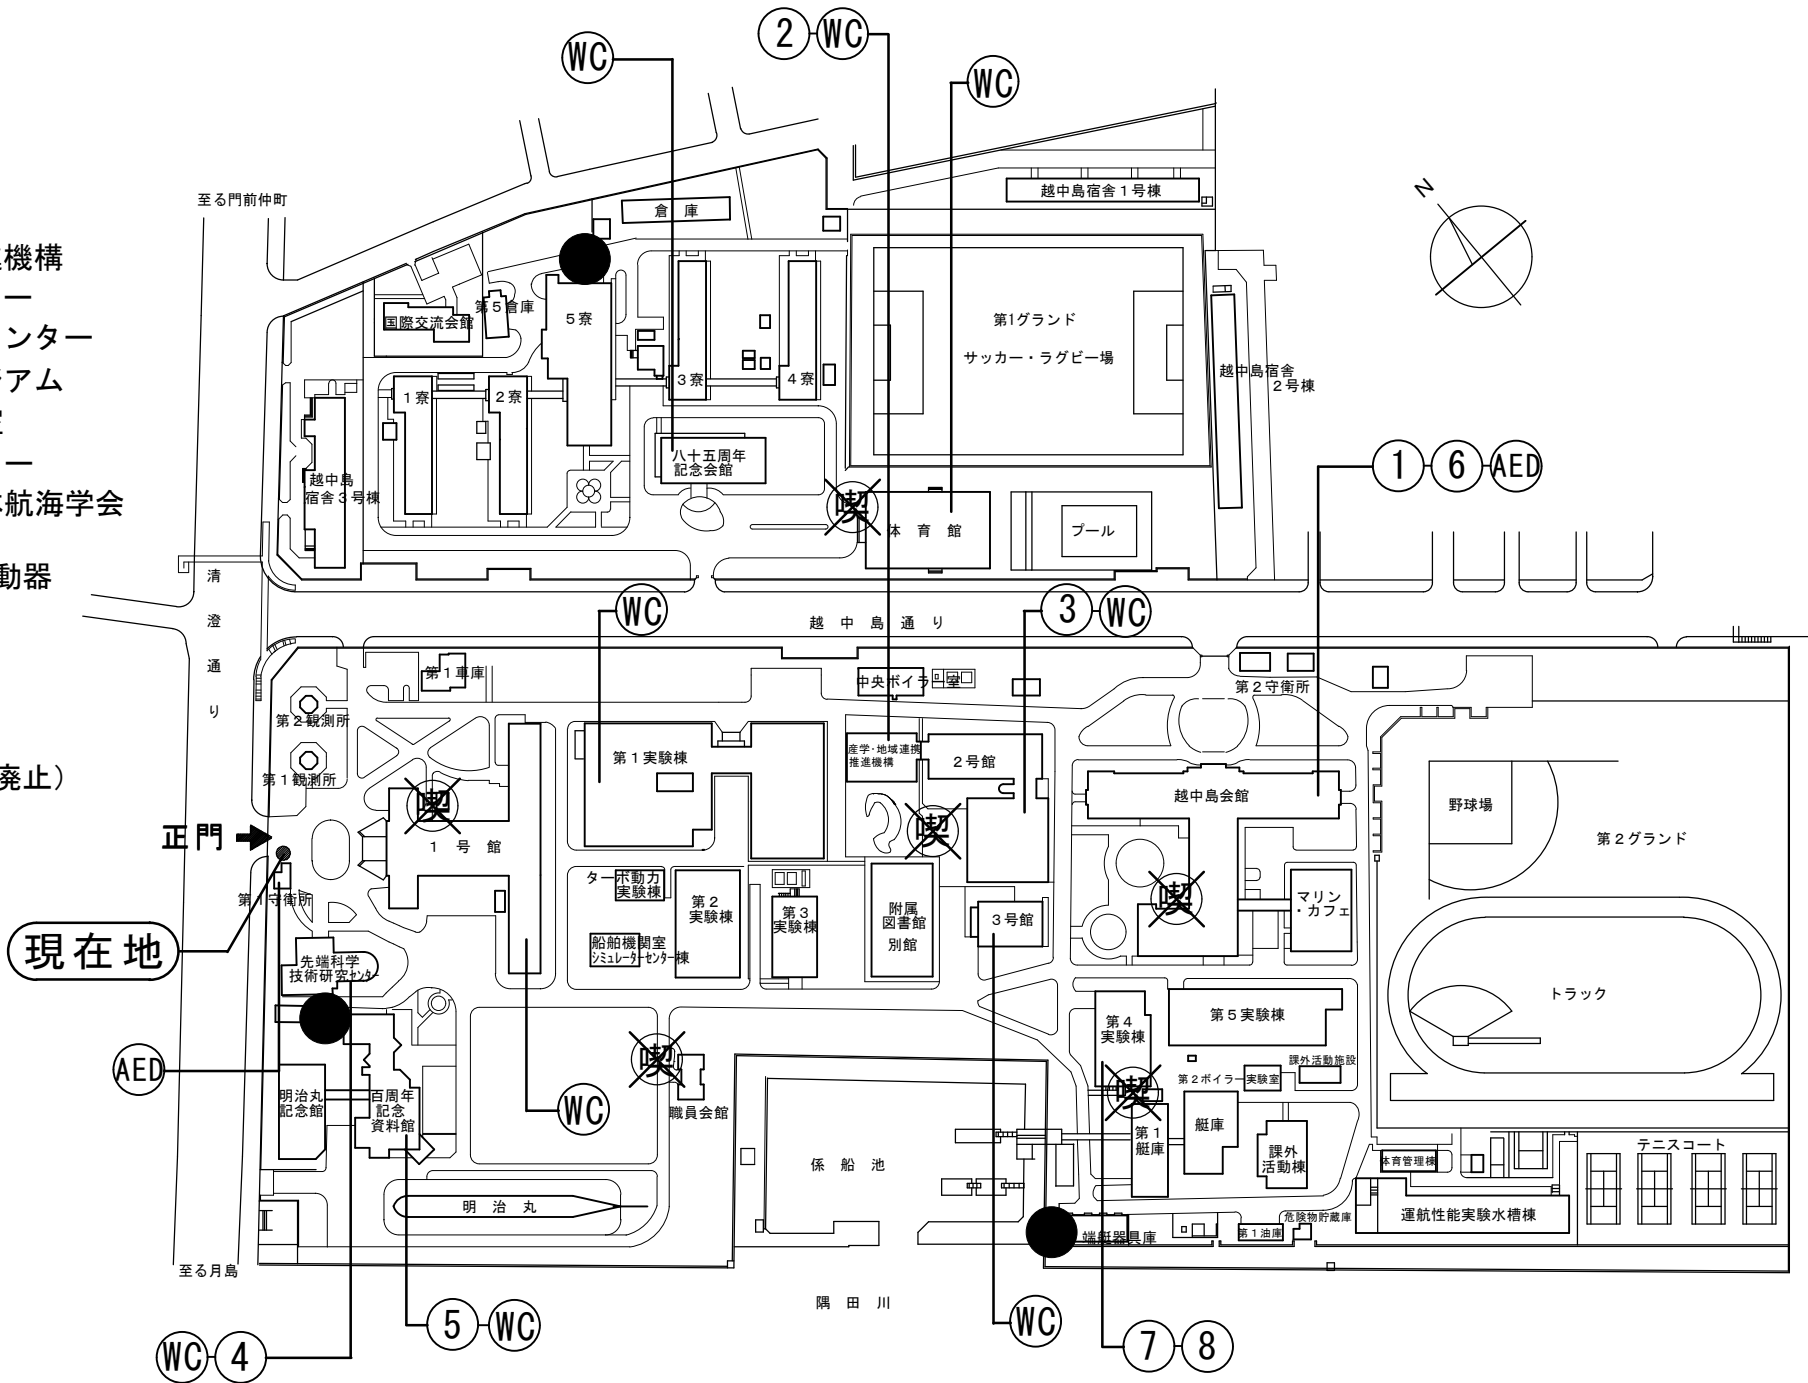

凡 例

- ①保健管理センター
- ②産学・地域連携推進機構
- ③総合情報基盤センター
- ④先端科学技術研究センター
- ⑤明治丸海事ミュージアム
- ⑥男女共同参画推進室
- ⑦船舶実験実習センター
- ⑧公益社団法人 日本航海学会

ⒶED: 自動体外式除細動器

ⓂC: だれでもトイレ

●: 新指定喫煙場所

喫: 指定喫煙場所 (廃止)

越中島キャンパス配置図

0 5 10 20 30 50m